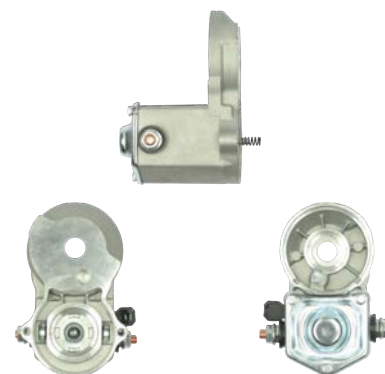

SBH0059

Cross: Bosch 1004336408, 1004336737, 1004336860
Cargo 139428, 333288
For: Bosch 0001124020, 0001125007, 0001125008,
0001125012, 0001125013, **Ford** 1007765, 1059564,
97VW11000AA

SBH2006

Cross: Hitachi
For: Hitachi S114877, S114877C

SBH6004

Cross: Denso 028510-5510
For: Denso 1280009700, 1280009701, 2280001040,
2280001080, 2280001560

SBH6005

Cross: Denso 028510-5360, 028510-5450
Cargo 137955, **Isuzu** 8-94377258-0
Matching Brush set: SB6007
For: Denso 1280007122, 1280007560, 1280007713,
1280007714, 1280008220, 1280008460, 1280008470,
1280008784, 1280009190, 1280009191, 2280000340 ...