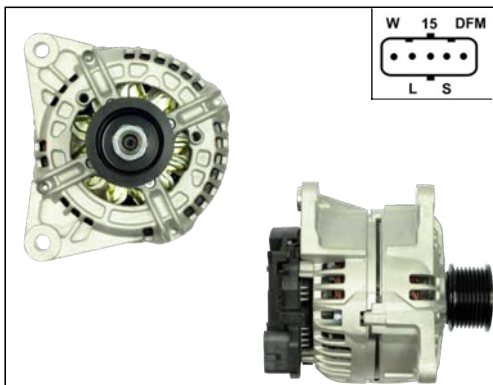

We have expanded our product offering :

**A0250**

**Cross:** Bosch 0124555006  
**Daf** 1387388, 1400520, **Elstock** 48-5819  
**Size A** 22.5, **Size B** 14, **Size C** 81.5, **Voltage** 24, **Amp.** 80  
**For:** DAF

**A0251**

**Cross:** Bosch 0124555006, 0124655006  
**Cargo** 114036, **Daf** 1387388, 1400520, 1401948  
**Size A** 23, **Size B** 15, **Size C** 81, **Voltage** 24, **Amp.** 100  
**For:** DAF

**A6093**

**Cross:** Denso 121000-3340, 121000-3380  
**Hc Parts** UA960, **Cargo** 111193, **Bosch** 0986080630  
**Size A** 22, **Size B** 12, **Size C** 55, **Voltage** 12, **Amp.** 90  
**For:** CHRYSLER, DODGE, JEEP, PLYMOUTH

**AR1003**

**Cross:** Delco  
**Cargo** 232823  
**Voltage** 24, **Amp.** 70, **O.D.** 107, **Shaft L.** 208  
**For:** Delco 19010195, 19010108, 19010111, 19020382, 19020391, 19010182, 19010185, 19010193, 19010200, 19010205