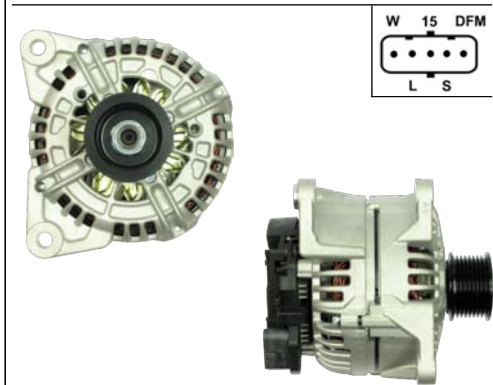

We have expanded our product offering :

**A0250**

**Cross:** Bosch 0124555006  
**Daf** 1387388, 1400520, **Elstock** 48-5819  
**Size A** 22.5, **Size B** 14, **Size C** 81.5, **Voltage** 24, **Amp.** 80  
**For:** DAF

**A0251**

**Cross:** Bosch 0124555006, 0124655006  
**Cargo** 114036, **Daf** 1387388, 1400520, 1401948  
**Size A** 23, **Size B** 15, **Size C** 81, **Voltage** 24, **Amp.** 100  
**For:** DAF

**A6093**

**Cross:** Denso 121000-3340, 121000-3380  
**Hc Parts** UA960, **Cargo** 111193, **Bosch** 0986080630  
**Size A** 22, **Size B** 12, **Size C** 55, **Voltage** 12, **Amp.** 90  
**For:** CHRYSLER, DODGE, JEEP, PLYMOUTH

**AR1003**

**Cross:** Delco  
**Cargo** 232823  
**Voltage** 24, **Amp.** 70, **O.D.** 107, **Shaft L.** 208  
**For:** Delco 19010195, 19010108, 19010111, 19020382, 19020391, 19010182, 19010185, 19010193, 19010200, 19010205