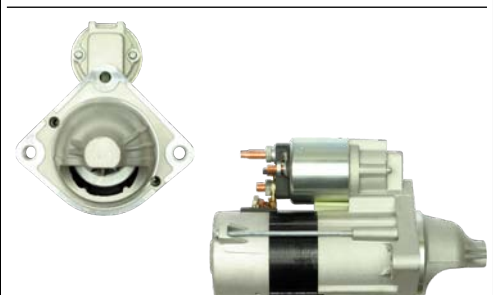

**AR5008**

**Cross:** Mitsubishi A880T54970, A880T61870  
**Cargo** 138403, **Mazda** B66S-18-W35, F285-18-W35A  
**Voltage** 12, **Amp.** 75, **O.D.** 99.40, **Shaft D.** 17, **Shaft L.** 141, **Thread** M17-1.50  
**For:** Mitsubishi A2TA2591, A2T28792, A2TA1994C, A2T39291, A2TA3491, A2T37391, A2TA3891, A2T33891ZC, A2TA3891A, A2T29494, A2T83591 ...

**AR5011**

**Cross:** Mitsubishi A880T24570  
**Cargo** 234074, **Honda** 31150-P8A-A01  
**Voltage** 12, **Amp.** 45, **O.D.** 89, **Shaft L.** 189, **Thread** M14-1.5, **No. of splines** 8  
**For:** Mitsubishi A5T16384, A5T21684, MD070310, A5T21984B, MD068565, MD086016, MD086015, MD067411, A5T20484, MD013740, A5T23784 ...

**AS5015**

**Cross:** Mitsubishi A383T19570, A383T21070  
**Cargo** 134048, **Woodauto** WST87911  
**Voltage** 12, **Amp.** 45, **O.D.** 122, **H.** 2 26, **I.D.** 93, **H.** 21, **No. of leads** 3  
**For:** Mitsubishi A005T20972, A5T16084, A5T20377, A005T21984, A5T23678, A5T20387, A005T21871, MD034132, A005T21071, A005T21684, A005T21472 ...

**S0281**

**Cross:** Bosch 0001230012, 0001359083, 0001367005  
**Hc Parts** CS718, **Cargo** 111001, **Delco** 19024250  
**Size A** 82, **Size B** 20.8, **Power** 3.0, **Voltage** 12, **No./mount. holes** 2, **No./mount. holes with thread** 0, **No./teeth** 9, **No./teeth (fits into)** 9, 10, **rotation** CW  
**For:** LAMBORGHINI, SAME, STEYR  
**In offer also:** S0113